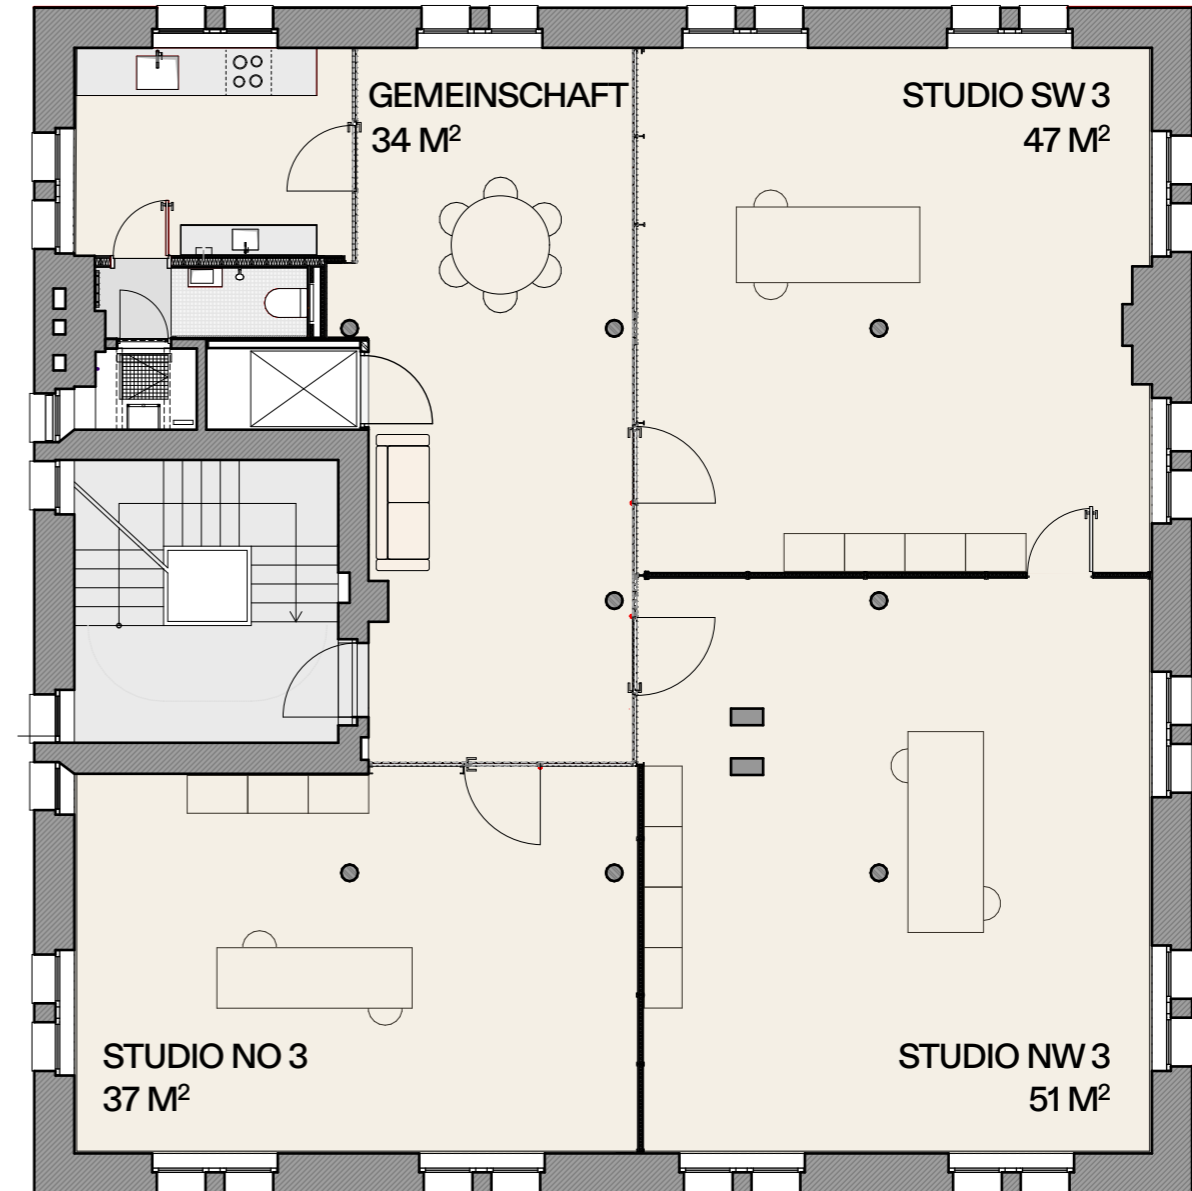

WAS HIER ENTSTEHT: 2. UND 3. OBERGESCHOSS

2.OG

max. 45 PAX ca. 180 m²
Raumhöhe 2,20 m

3.OG

max. 45 PAX ca. 180 m²
Raumhöhe 2,20 m