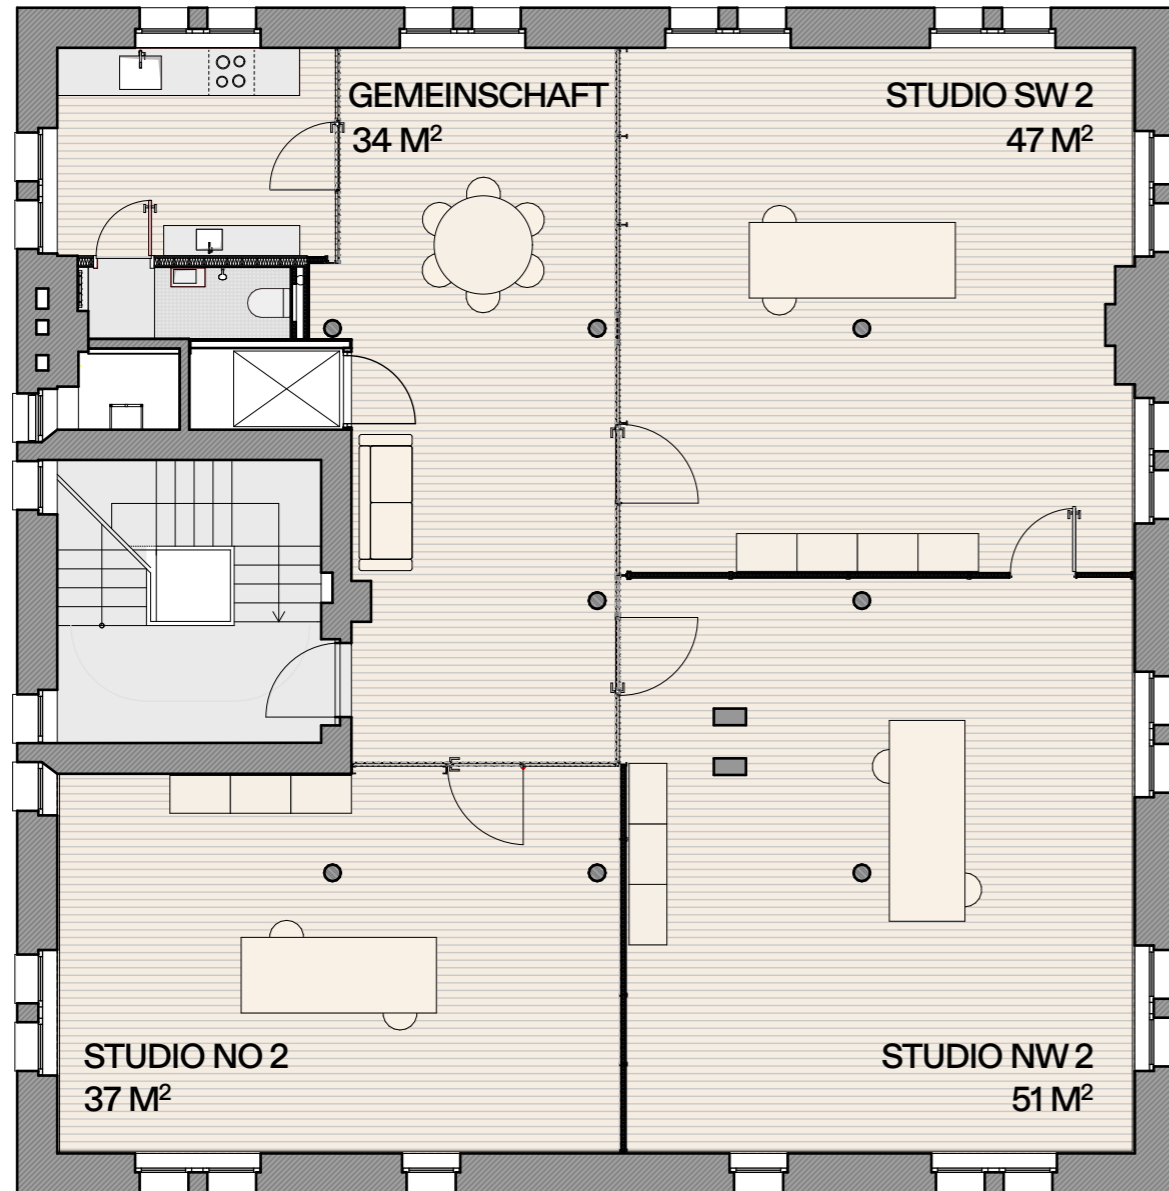

WAS HIER ENTSTEHT: 2. UND 3. OBERGESCHOSS

2.OG

max. 45 PAX ca. 180 m²
Raumhöhe 2,20 m

3.OG

max. 45 PAX ca. 180 m²
Raumhöhe 2,20 m